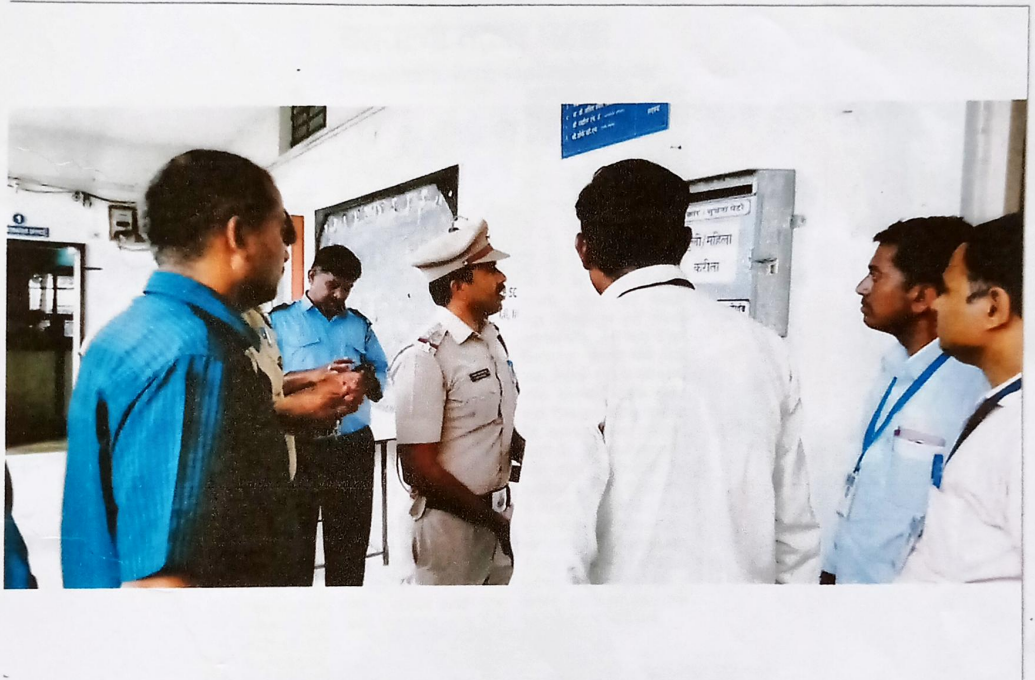

Principal
Chhatrapati Shahu Arts,
Commerce & Science College,
Lasur Station Tq. Gangapur
Dist. Aurangabad. (M.S.)

Complaint Box Installed for Girls Students

01/10/2017

As per direction of former SP Dr. Aarti Sinha, Aurangabad Rural Police, Shillegaon police station incharge PI Sonwane installed complaint box at chhatrapati Shahu College, Lasur Station in the presence of PSI Mundhe. While staff and students were present.

Co-ordinator
I.Q.A.C.

Chatrapati Shahu Arts, Com & Sci. College
Lasur Station Tq. Gangapur

Principal

Chhatrapati Shahu Arts,
Commerce & Science College
Lasur Station Tq. Gangapur

तिपादन शाहू कॉलेजमध्ये पोलिसांनी बसवल्या तक्रार पेट्या

प्रतिनिधी | लासुर स्टेशन

लासुर स्टेशन येथे सवात मोठी शाळा कॉलेज म्हणून ओळखल्या जाणाऱ्या छत्रपती शाहू महाविद्यालयातील खास करून विद्यार्थिनींना तक्रार नोंदवाक्या पोलिसांनी घेण्याची आता गरज नसून या अनुषंगाने पोलिस अधीक्षक डॉ. आरतीसिंह आणि डीवायएसपी अविनाश सोनवणे यांच्या मार्गदर्शनाखाली शिल्लेगाव पोलिसांनी दोन विद्यालयात तक्रार पेट्या बसवून दिल्याने टवाळखोरांना आता बचक बसणार आहे.

विद्यार्थिनींनी मनात कोणतीही भीती न बाळगता आपली तक्रार आम्ही बसवलेल्या तक्रार पेट्यात

टाकावी, आपले नाव गोपनीय ठेवून पोलिसांकडून तशी करवाई करण्यात येईल, अशी ग्वाही पीअप विजयकुमार सोनवणे यानी दिली आहे. विद्यार्थी मुली व महिला या त्यांना असलेल्या छोट्या मोठ्या तक्रार देण्यासाठी पोलिस स्टेशनला येत नसल्याने त्यांच्या असलेल्या तक्रारी या पोलिस स्टेशन तक्रार पेट्यात टाकून देऊ शकतात, त्या तक्रारीच्या अनुषंगाने पोलिस यंत्रणेला कार्यवाही करू शकतील, तरी पोलिस स्टेशन शिल्लेगावच्या घाटाने एक तक्रार पेट्या नृत्य कन्या विद्यालय आणि एक तक्रार पेट्या छत्रपती शाहू कॉलेजात लावून पोलिस निरीक्षक सोनवणे, पोलिस उपनिरीक्षक प्रभात मुंडे यांनी मार्गदर्शन केले आहे.