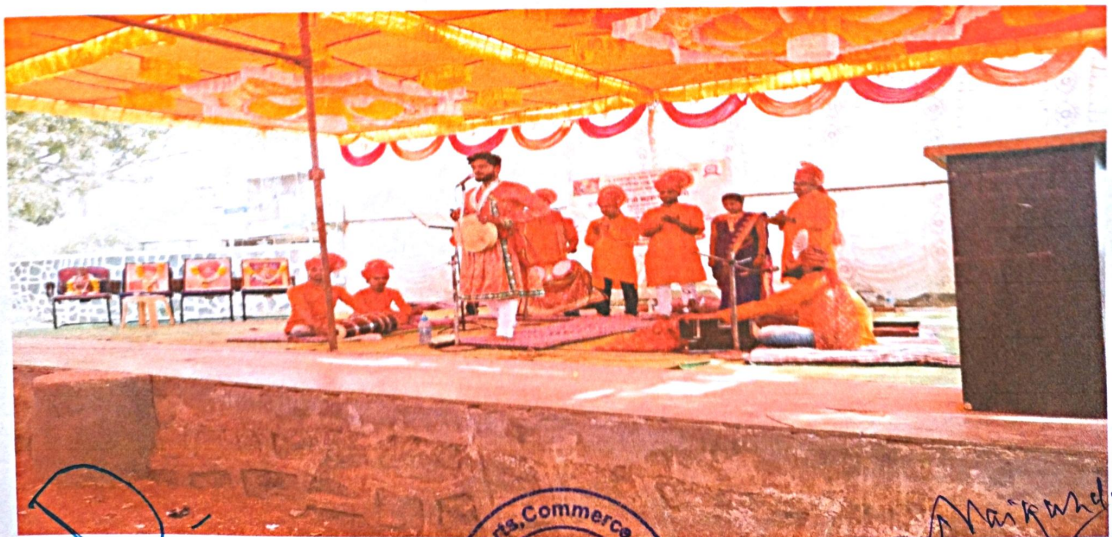

Co-ordinator
I.Q.A.C.

Chatrapati Shahu Arts, Com & Sci. College
Lasur Station Tq. Gangapur